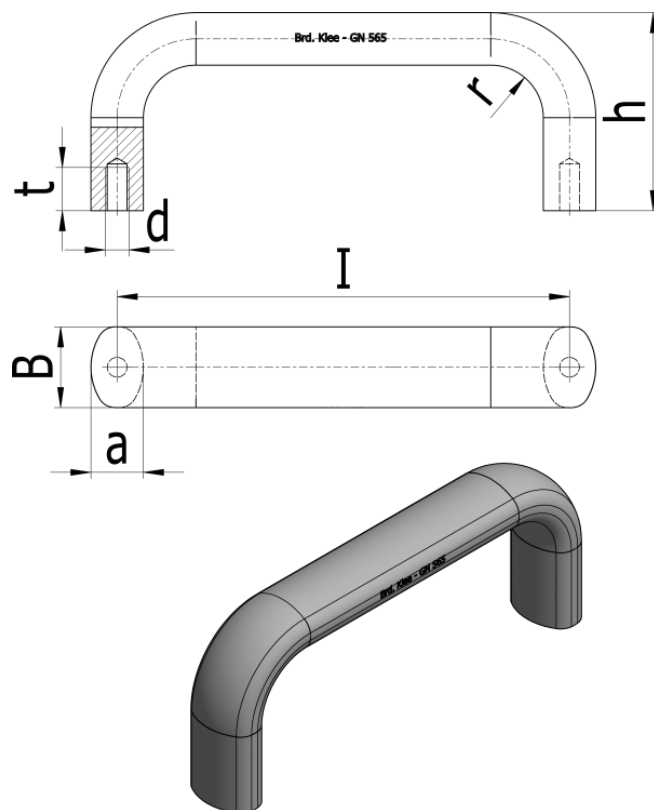

Varenummer: 2056526125BL

Beskrivelse: E+G Bøjlegreb GN 565-26-125-BL

Mål

a	= 17
b	= 26
d	= M8
h	= 55
l	= 125
r	= 17
t	= 12
Vægt i (g)	= 183